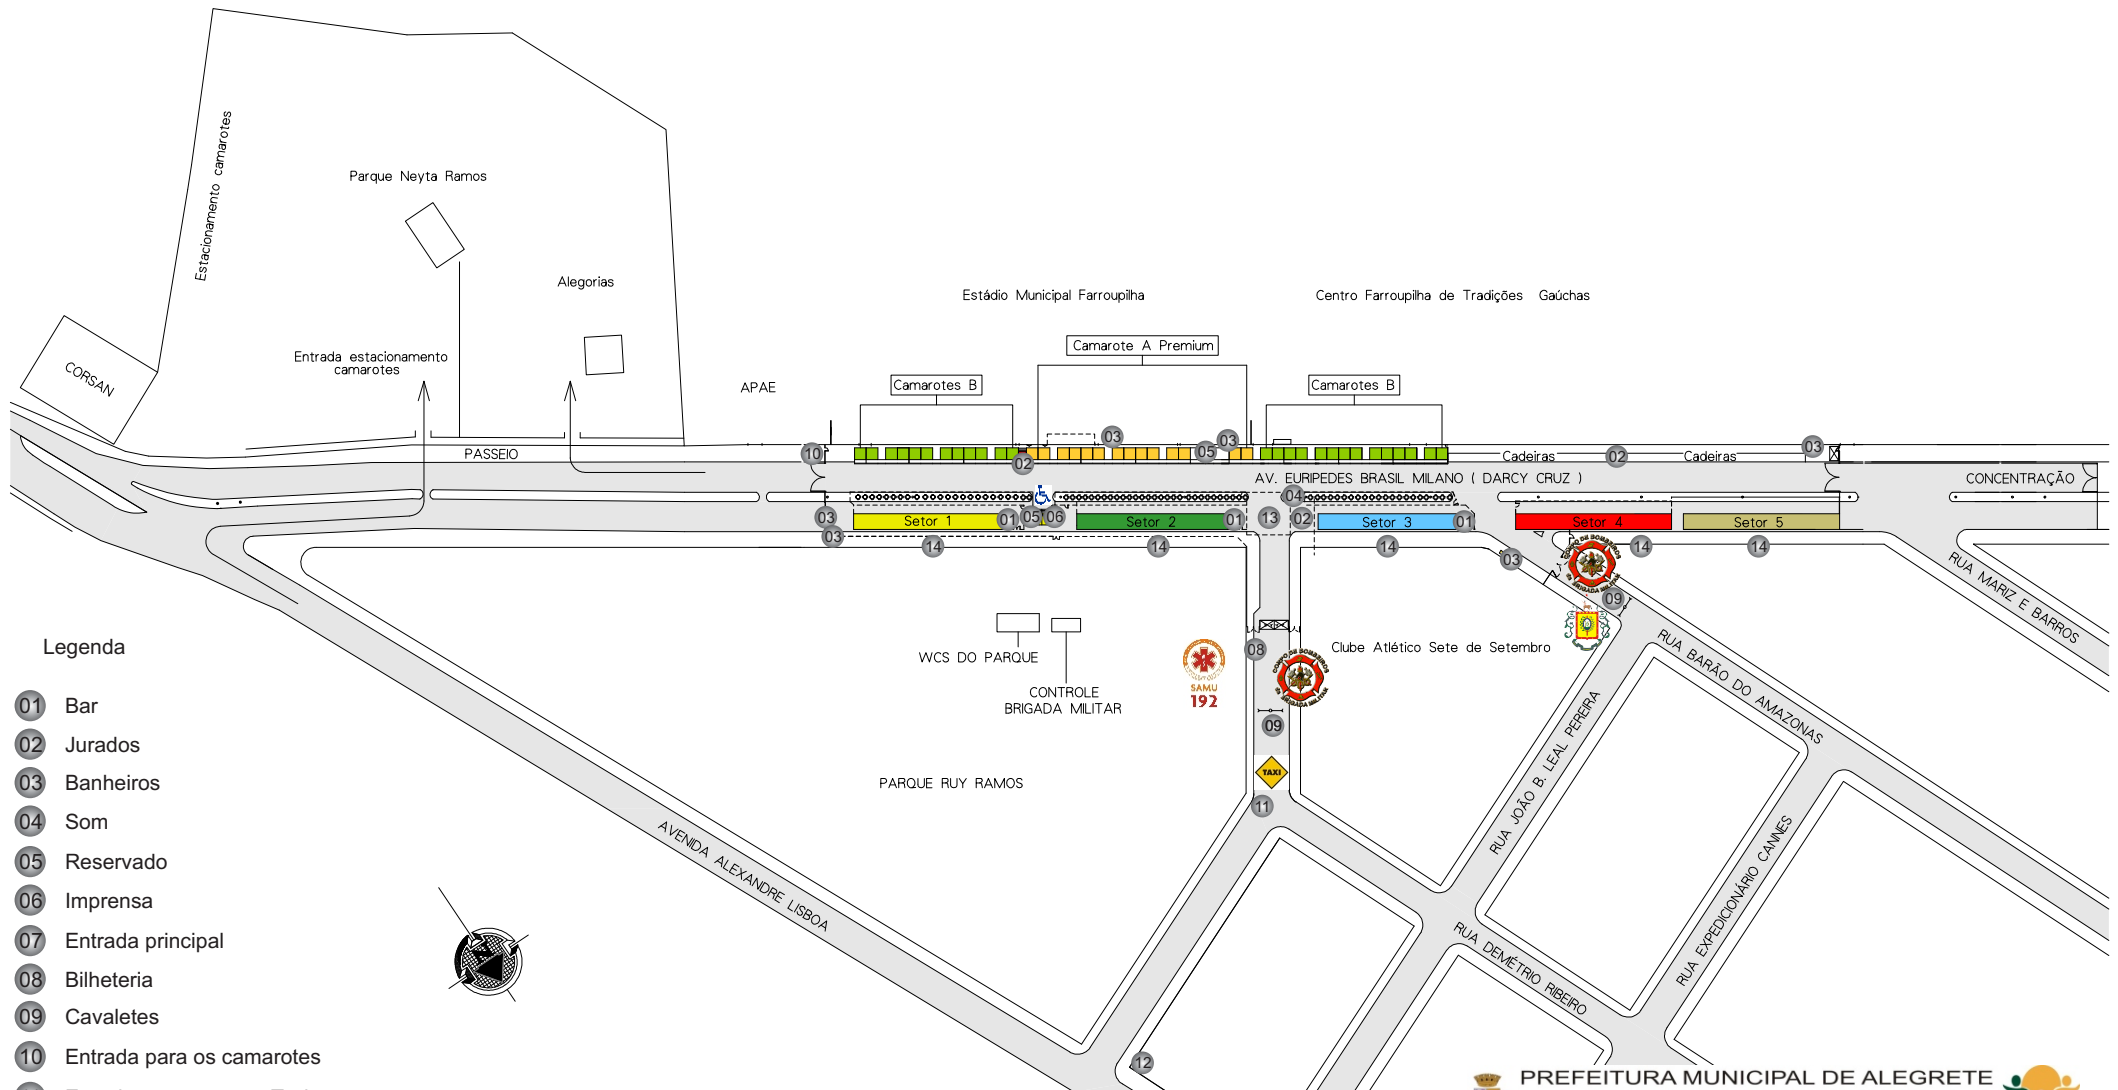

Layout da Passarela do Samba 'Darci Oviedo Cruz'. Carnaval 2012.

Legenda

- 01 Bar
- 02 Jurados
- 03 Banheiros
- 04 Som
- 05 Reservado
- 06 Imprensa
- 07 Entrada principal
- 08 Bilheteria
- 09 Cavaletes
- 10 Entrada para os camarotes
- 11 Estacionamento para Taxi
- 12 Lancheria Boi na Braza
- 13 Recuo da Bateria
- 14 Arquibancadas (setor 1, 2, 3, 4 e 5).